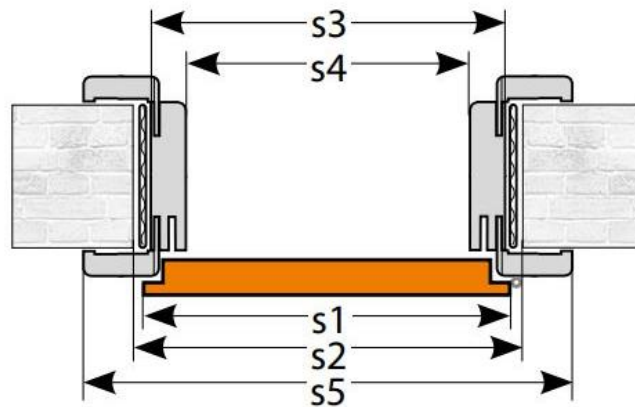

## Ajtólapok, tokok és a falnyílások méretei

Jelölés	Leírás	"75"	"90"	"100"
s1	az ajtószárny szélessége	699 mm	849 mm	949 mm
s2	a falnyílás szélessége	750 mm	900 mm	1000 mm
s3	az ajtótok külső szélessége	700 mm	850 mm	950 mm
s4	az ajtótok belső szélessége	655 mm	805 mm	905 mm
s5	az ajtótok szélessége borítással együtt 60 mm [ORS1]	799 mm	949 mm	1049 mm

Jelölés	Leírás	"210"
h1	a szárny magassága	2069 mm
h2	a falnyílás szélessége	2100 mm
h3	az ajtótok külső magassága	2074 mm
h4	az ajtótok belső magassága	2052 mm
h5	az ajtótok magassága borítással együtt 60 mm [ORS1]	2124 mm